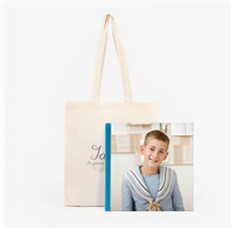

Opcionales

Guardas de álbum personalizadas

Álbumes familiares

Libro de firmas

www.colorextab.com

Ver en tienda

Pack SEIS COLOREX BASIC

¿Qué incluye?

ÁLBUM COLOREX + TOTE BAG + AMPLIACIÓN

Álbum principal **6 pliegos** (12 páginas)

Tamaños: Álbum: 25x25 · 30x30 // Ampliación 30x40

Papel Fuji Profesional DPII: Silk (Mil puntos), Lustre (Mate)

Apertura **LayFlat 180°**

Álbum confeccionado en tres piezas de **Lino** o **Ecopiel** y tapa **Fotográfica**

Pliegos adicionales del álbum: **3,25€** (25x25) y **3,60€** (30x30)

Totebag de algodón color natural

Opcionales

Guardas de álbum personalizadas