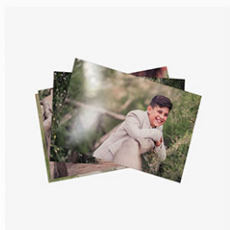

Bolso de algodón color natural con cordón y bolsillo interior

Caja de madera blanca que **incluye tapa personalizada** con fotografía

Opcionales

Guardas de álbum personalizadas

Álbumes familiares y Libro de firmas

www.colorextab.com

Ver en tienda

TRADICIONAL COMUNIÓN

LINO NATURAL
Álbum 25x36

Foto
pegada

¿Qué incluye?

ÁLBUM TRADICIONAL FOTOPEGADA + TOTE BAG + 8 FOTOS

Álbum con bloque de 15 ó 25 hojas