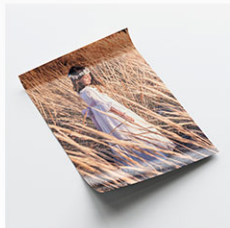

Pack SEIS COLOREX BASIC

¿Qué incluye?

ÁLBUM COLOREX + TOTE BAG + AMPLIACIÓN

Álbum principal **6 pliegos** (12 páginas)

Tamaños: Álbum: 25x25 · 30x30 // Ampliación 30x40

Papel Fuji Profesional DPII: Silk (Mil puntos), Lustre (Mate)

Apertura **LayFlat 180°**

Álbum confeccionado en tres piezas de **Lino** o **Ecopiel** y tapa **Fotográfica**

Pliegos adicionales del álbum: **3,25€** (25x25) y **3,60€** (30x30)

Totebag de algodón color natural

Opcionales

Guardas de álbum personalizadas

Álbumes familiares

Libro de firmas

www.colorextab.com

Ver en tienda