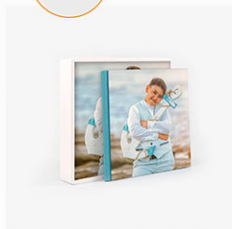

¿Qué incluye?

ÁLBUM COLOREX + CAJA MADERA + BOLSO ALGODÓN + AMPLIACIÓN

Álbum principal **6 pliegos** (12 páginas)

Tamaños: Álbum: 30x30 · 35x25 // Ampliación: 30x40

Papel Fuji Profesional DPII: Silk (Mil puntos), Lustre (Mate)

Apertura **LayFlat 180°**

Álbum confeccionado en tres piezas de Lino, Ecopiel o Velvet y tapa **Fotográfica**.

Pliegos adicionales del álbum: **3,10€**

Bolso de algodón color natural con cordón y bolsillo interior

Caja de madera blanca que **incluye tapa personalizada** con fotografía

Opcionales

Guardas de álbum personalizadas

Álbumes familiares y Libro de firmas

www.colorextab.com

Ver en tienda