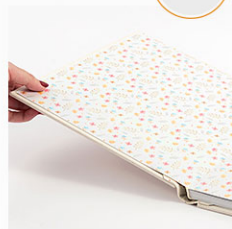

Pack UNO BOHEMIAN

DISEÑO CÓRDOBA
Álbum 25x25
Frame Box Cristal

Caja
Cristal

Diseño de
guardas

¿Qué incluye?

ÁLBUM BOHEMIAN + CAJA CRISTAL / FRAME BOX CRISTAL

Álbum principal **8 pliegos** (16 páginas)

Tamaños 25x25 · 30x25 · 30x30 · 35x25

Papel Fuji Profesional DPII: Silk (Mil puntos), Lustre (Mate)

Apertura **LayFlat 180°**

Álbum confeccionado en tres piezas de **Lino** y lino impreso

Personalizaciones **incluidas**

Pliegos adicionales del álbum: **3,25€** (25x25/30x25) y **3,60€** (30x30/35x25)