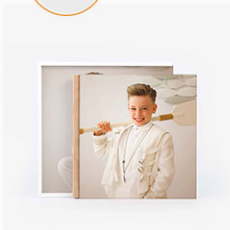

Álbum confeccionado en tres piezas de **Lino** o **Ecopiel** y tapa **Fotográfica**

Pliegos adicionales del álbum: **3,25€** (25x25) y **3,60€** (30x30)

Totebag de algodón color natural

Opcionales

Guardas de álbum personalizadas

Álbumes familiares

Libro de firmas

www.colorextab.com

Ver en tienda

SIETE

COLOREX STANDARD

D-ROJO
Álbum 25x25
Tapa diseño

Tapa
fotográfica

¿Qué incluye?

ÁLBUM COLOREX + CAJA MADERA + TOTE BAG BOLSILLO + AMPLIACIÓN

Álbum principal **6 pliegos** (12 páginas)

Tamaños: Álbum: 25x25 · 25x30V · 30x25 // Ampliación: 30x40

Papel Fuji Profesional DPII: Silk (Mil puntos), Lustre (Mate)