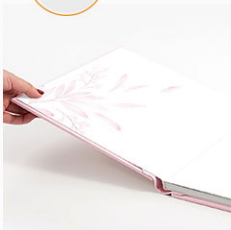

Diseño de
guardas