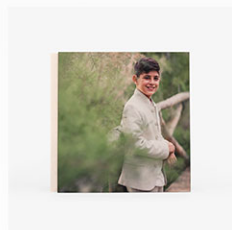

Bolso de algodón color natural con cordón y bolsillo interior

Caja de madera blanca que **incluye tapa personalizada** con fotografía

Opcionales

Guardas de álbum personalizadas

Álbumes familiares y Libro de firmas

www.colorextab.com

Ver en tienda

TRADICIONAL COMUNIÓN

LINO NATURAL
Álbum 25x36

Foto
pegada

¿Qué incluye?

ÁLBUM TRADICIONAL FOTOPEGADA + TOTE BAG + 8 FOTOS

Álbum con bloque de 15 ó 25 hojas